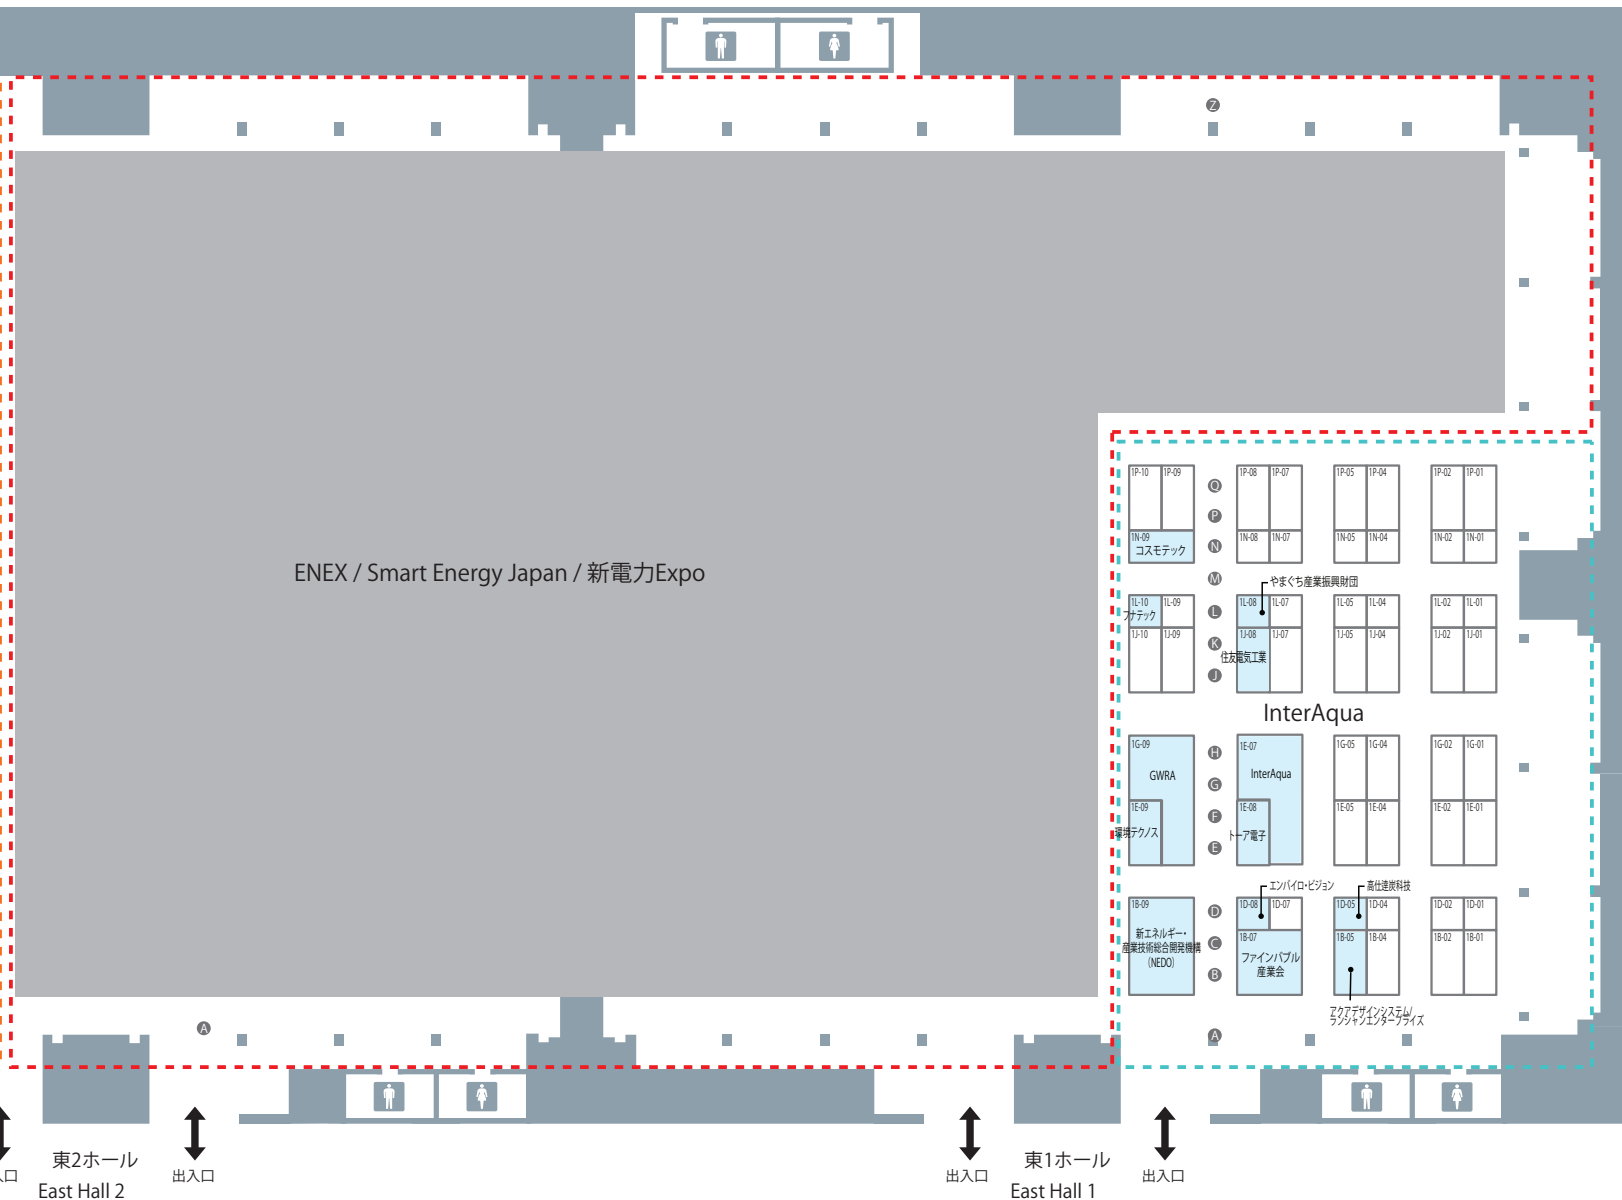

2016.1.27 Wed. ~1.29 Fri.

東京ビッグサイト 東1・2・3ホール
Tokyo Big Sight East Exhibition H

- 会期: 2016年1月27日(水)~1月29日(金)
- 会場: 東京ビッグサイト 東1・2・3ホール

出展料/1小間 (3m x 3m = 9m²)

企業: ¥320,000 / 1小間

独法・公的機関・大学・海外パビリオン: ¥160,000 / 1小間